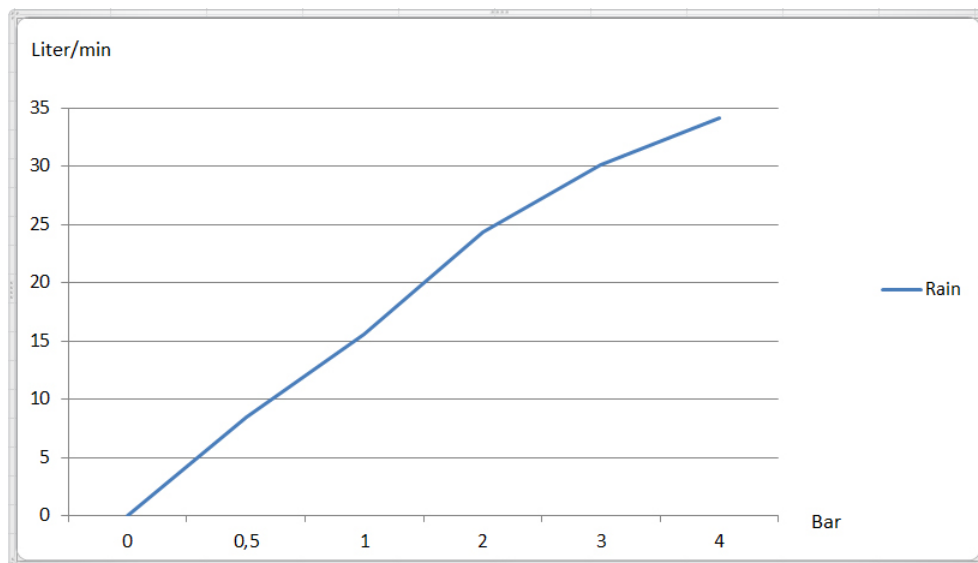

Wall mounted shower head

XLine EC, Ø180 - 1F

TANDRUP®

Product no.: 02-093046

Flow chart

Johs. Tandrup A/S

Gydevang 1 • DK-3450 Allerød • Tel.: (+45) 48 17 22 82 • Fax: (+45) 48 17 73 55

www.tandrup.dk • tandrup@tandrup.dk