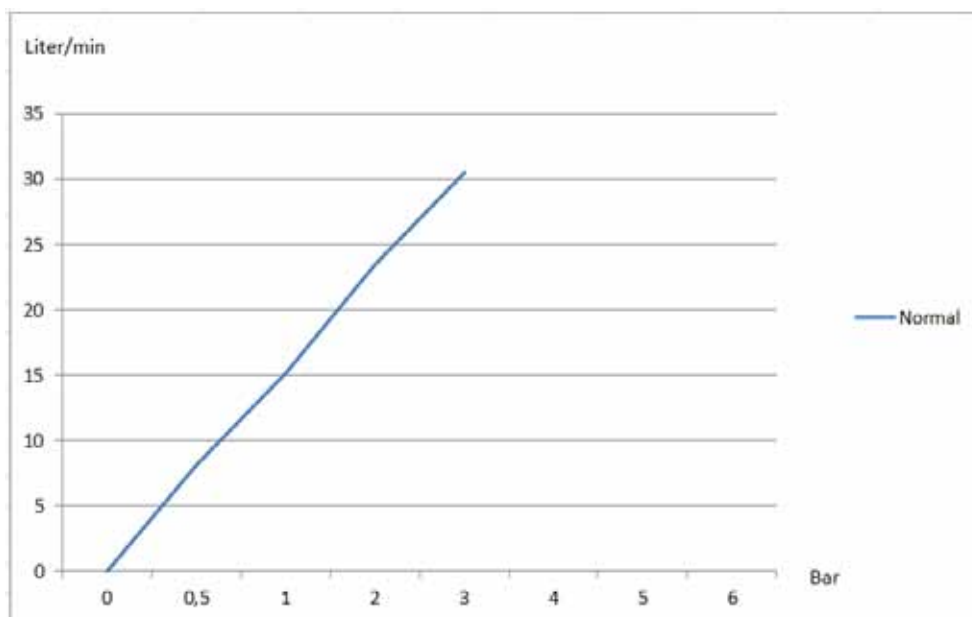

Wall mounted shower head

XLine EC, Square 200 #3 (Brass) - 1F

TANDRUP®

Product no.: 02-093053

Flow chart

Johs. Tandrup A/S

Gydevang 1 • DK-3450 Allerød • Tel.: (+45) 48 17 22 82 • Fax: (+45) 48 17 73 55

www.tandrup.dk • tandrup@tandrup.dk