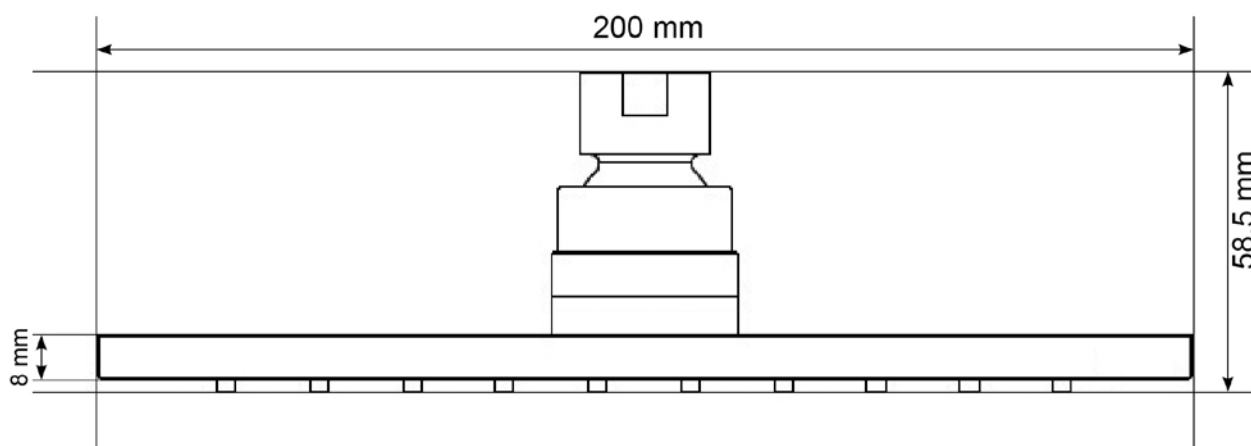

Johs. Tandrup A/S

Gydevang 1 • DK-3450 Allerød • Tel.: (+45) 48 17 22 82 • Fax: (+45) 48 17 73 55

www.tandrup.dk • tandrup@tandrup.dk