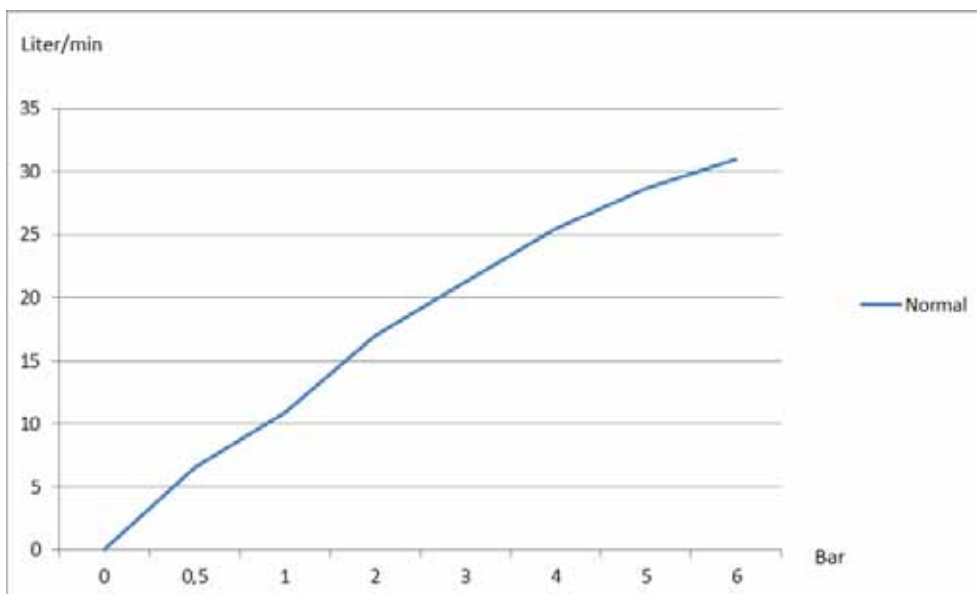

Wall mounted shower head

Round 200 - 1F

TANDRUP®

Product no.: 02-093051

Flow chart

Johs. Tandrup A/S

Gydevang 1 • DK-3450 Allerød • Tel.: (+45) 48 17 22 82 • Fax: (+45) 48 17 73 55

www.tandrup.dk • tandrup@tandrup.dk