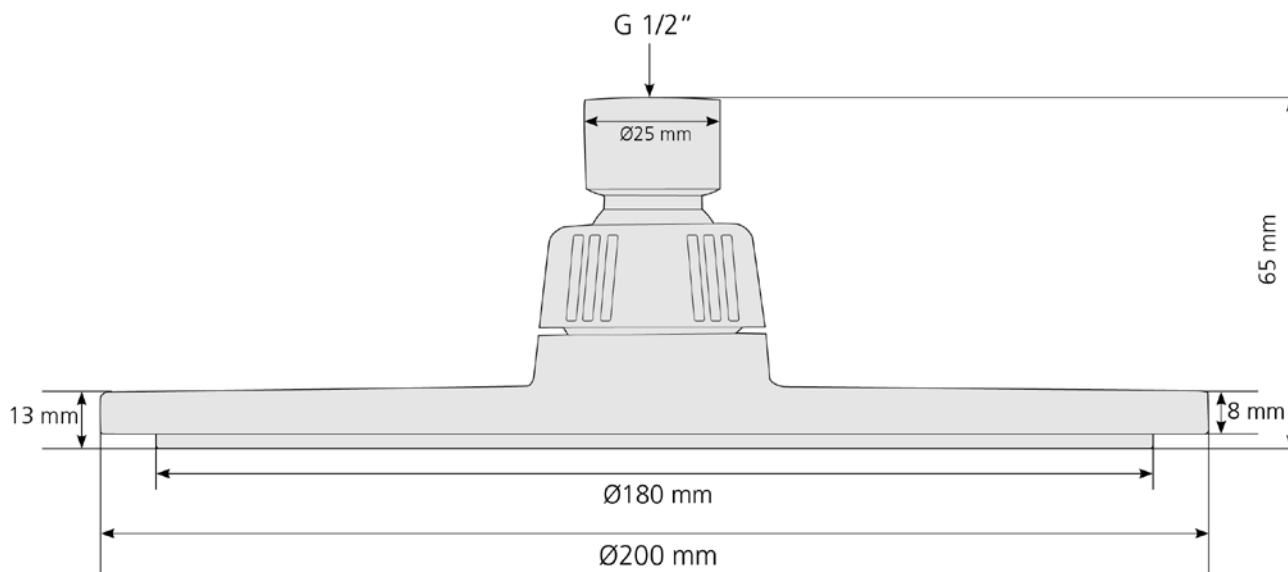

Johs. Tandrup A/S

Gydevang 1 • DK-3450 Allerød • Tel.: (+45) 48 17 22 82 • Fax: (+45) 48 17 73 55

www.tandrup.dk • tandrup@tandrup.dk