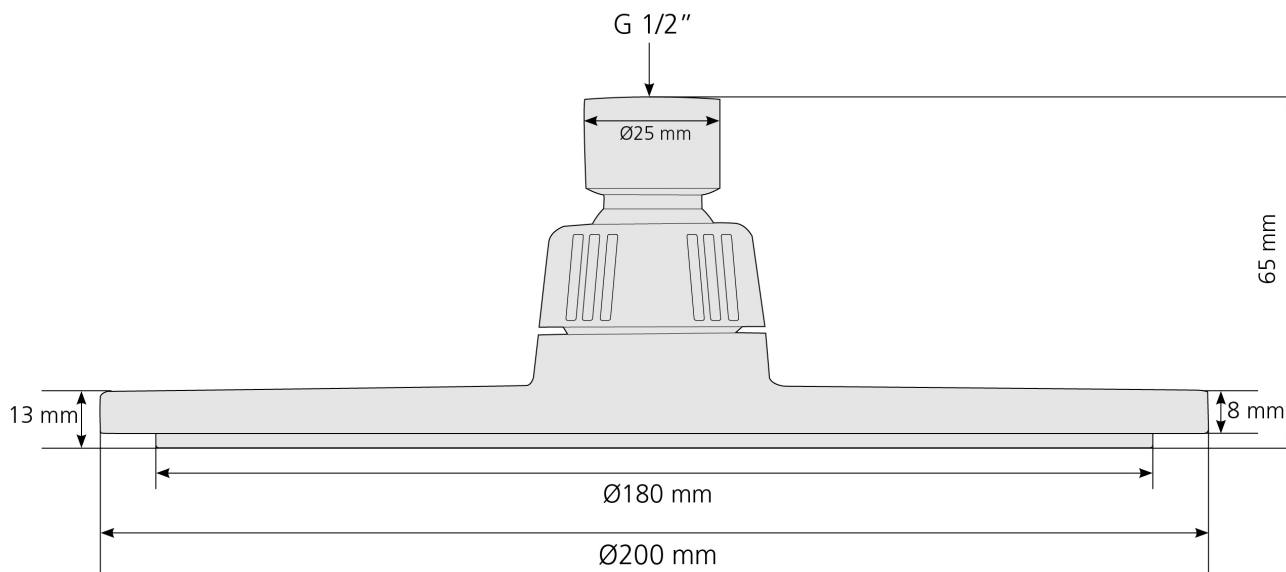

Johs. Tandrup A/S

Gydevang 1 • DK-3450 Allerød • Tel.: (+45) 48 17 22 82 • Fax: (+45) 48 17 73 55

www.tandrup.dk • tandrup@tandrup.dk