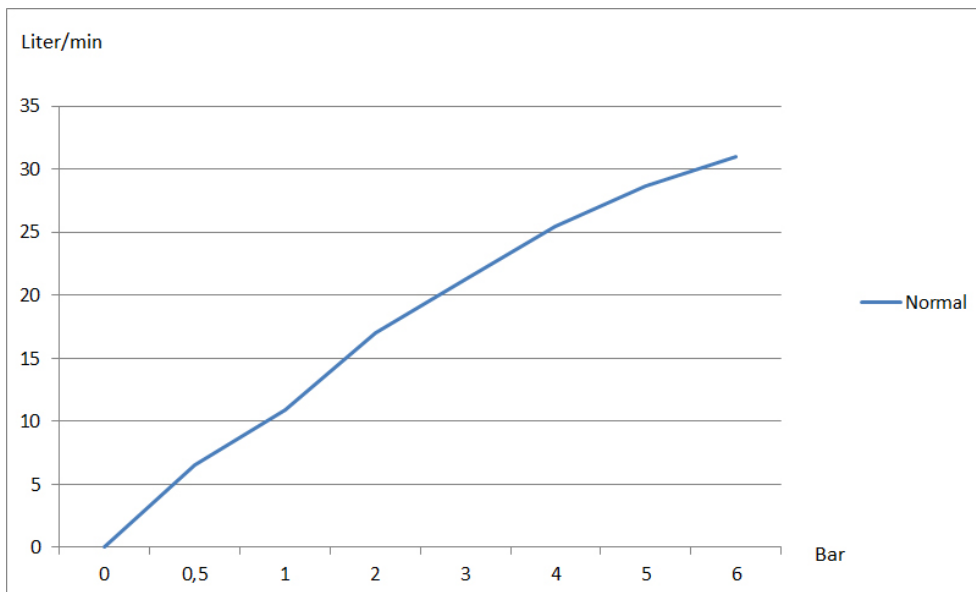

Wall mounted shower head

Round 200 - 1F

TANDRUP®

Product no.: 02-093051

Facts:

Shower functions:	1
Function range:	6,5-31 l/min 0,5-6 bar (7,25-87 psi)
Min/Max water pres:	0,5 / 6 bar (7,25-87 psi)
Max temp.:	70° C (158° F)
Material:	ABS & POM
EasyClean:	Yes
Watersave option:	No
Weight:	306 g
Color:	Chrome

www.tandrup.dk • tandrup@tandrup.dk

Wall mounted shower head

Round 200 - 1F

TANDRUP®

Product no.: 02-093051

Flow chart

Johs. Tandrup A/S

Gydevang 1 • DK-3450 Allerød • Tel.: (+45) 48 17 22 82 • Fax: (+45) 48 17 73 55