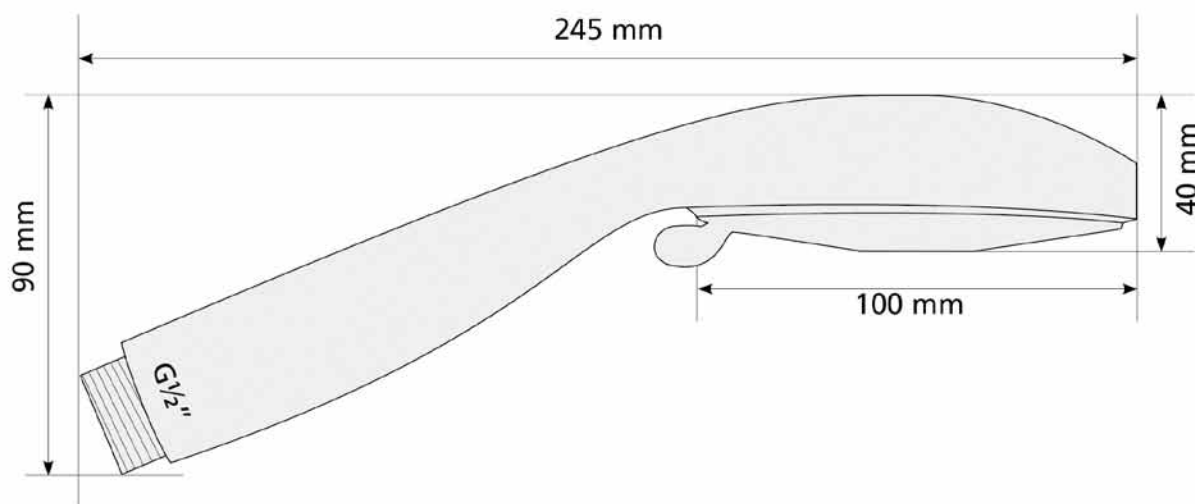

Johs. Tandrup A/S

Gydevang 1 • DK-3450 Allerød • Tel.: (+45) 48 17 22 82 • Fax: (+45) 48 17 73 55

www.tandrup.dk • tandrup@tandrup.dk